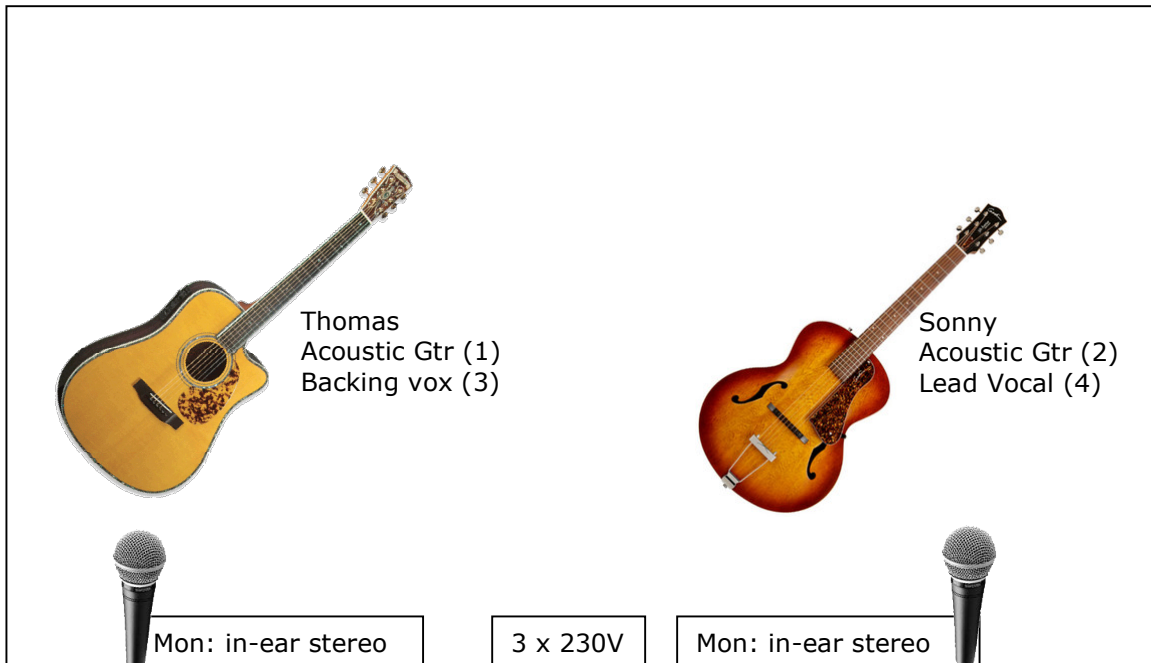

Technische Fiche Geluid

BEZETTING: DUO

+ 32 (0)479 405 499

info@gentlemenband.be

Ch	Instrument	Mic	Notes
1	Acoustic Guitar L	Balanced out (XLR)	
2	Acoustic Guitar R	Balanced out (XLR)	
3	Lead vocal	sm58, beta57	
4	Lead Vocal	sm58, beta 57	

Op vraag en na overleg kan Gentlemen wired belt packs (mono) voor in-ears meebrengen.